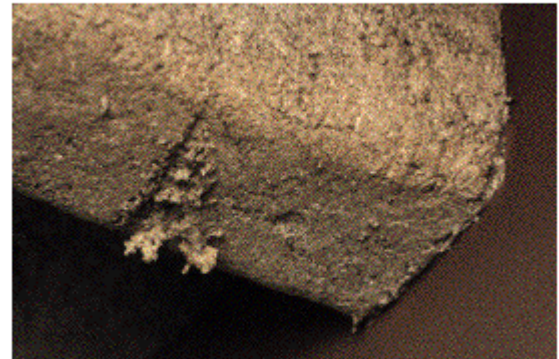

Voorbeelden van asbesthoudende producten

Hechtgebonden toepassingen asbestcement

dakleien

golfplaten

buizen voor riolering, waterleiding, schouwen, enz.

geveltegels

vensterbank

tussenschot
urinoir

bloembakken

lichtbak

laspost

zuurkast

Afval van asbestcement, illegale storten,
verharding van opritten en dergelijke

Andere hechtgebonden toepassingen

Asbesthoudende vloer: linoleum, tegels en lijm

remschoenen

dichtingen

Losgebonden toepassingen

Enkel door erkende firma!!!

Opgepast voor:

elektriciens (kabeltrekkers),
onderhoudstechnici, loodgieters,
schrijnwerkers, verwarmingstechnici,...

Asbestbevloking

Leidingisolatie

SITC - 1 Step Coating
Pipe #2 as received

Andere losgebonden toepassingen

Asbesthoudende platen zoals pical, promasbest enz...

Asbestkoord

Asbesttextiel