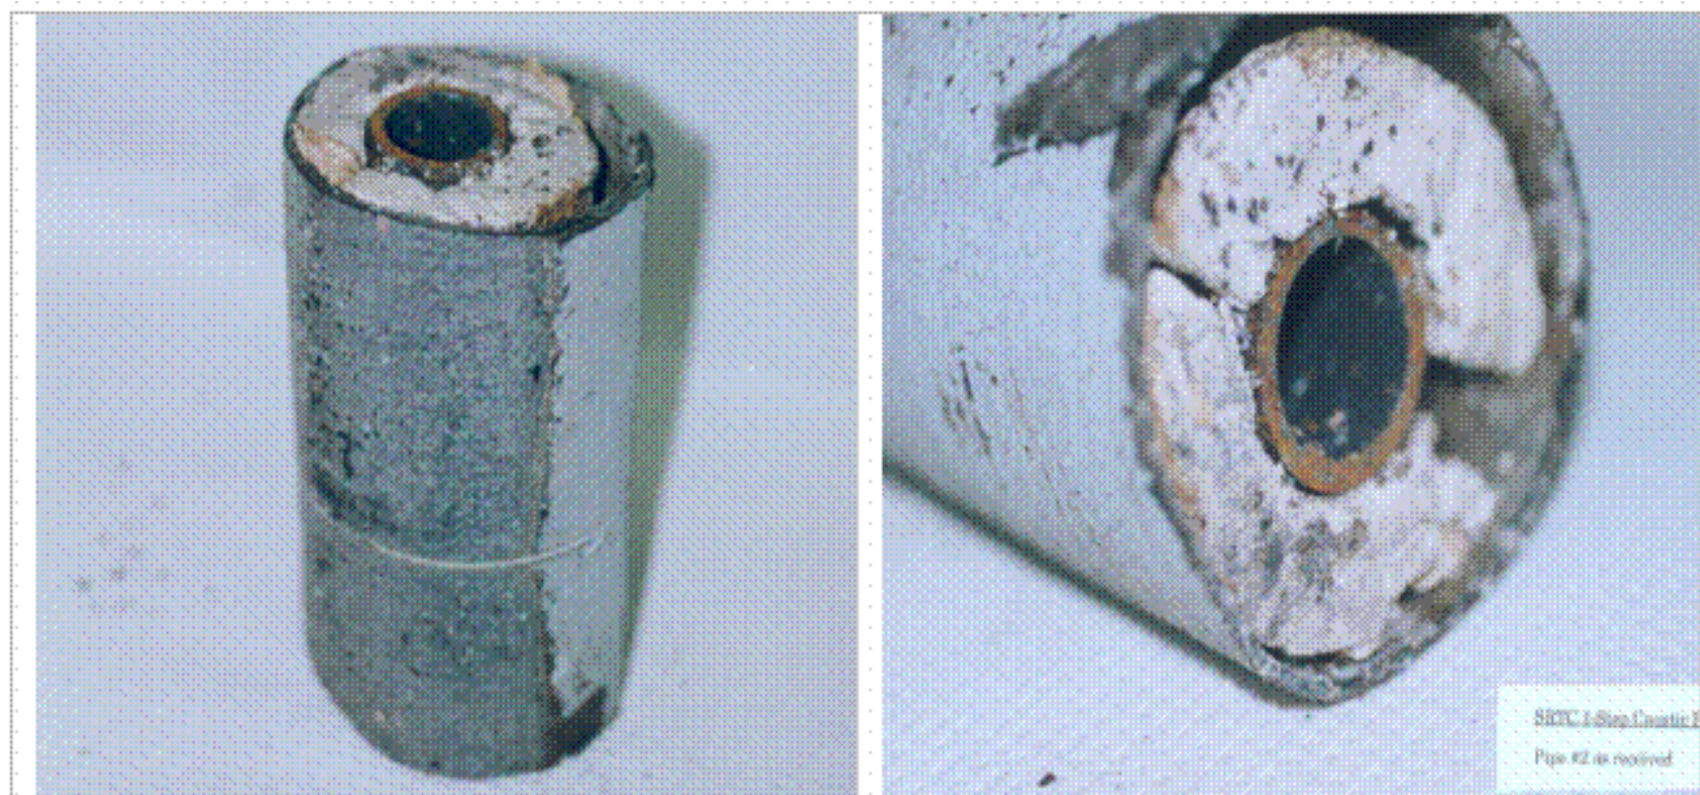

Voorbeelden van asbesthoudende producten

Hechtgebonden toepassingen asbestcement

dakleien

golfplaten

buizen voor riolering, waterleiding, schouwen, enz.

geveltegels

vensterbank

tussenschot
urinoir

bloembakken

lichtbak

laspost

zuurkast

Afval van asbestcement, illegale storten,
verharding van opritten en dergelijke

Andere hechtgebonden toepassingen

Asbesthoudende vloer: linoleum, tegels en lijm

remschoenen

dichtingen

Losgebonden toepassingen

Enkel door erkende firma!!!

Opgepast voor:

elektriciens (kabeltrekkers),
onderhoudstechnici, loodgieters,
schrijnwerkers, verwarmingstechnici,...

Asbestbevloking

Leidingisolatie

SITC - 1 Step Coating
Pipe #2 as received

Andere losgebonden toepassingen

Asbesthoudende platen zoals pical, promasbest enz...

Asbestkoord

Asbesttextiel